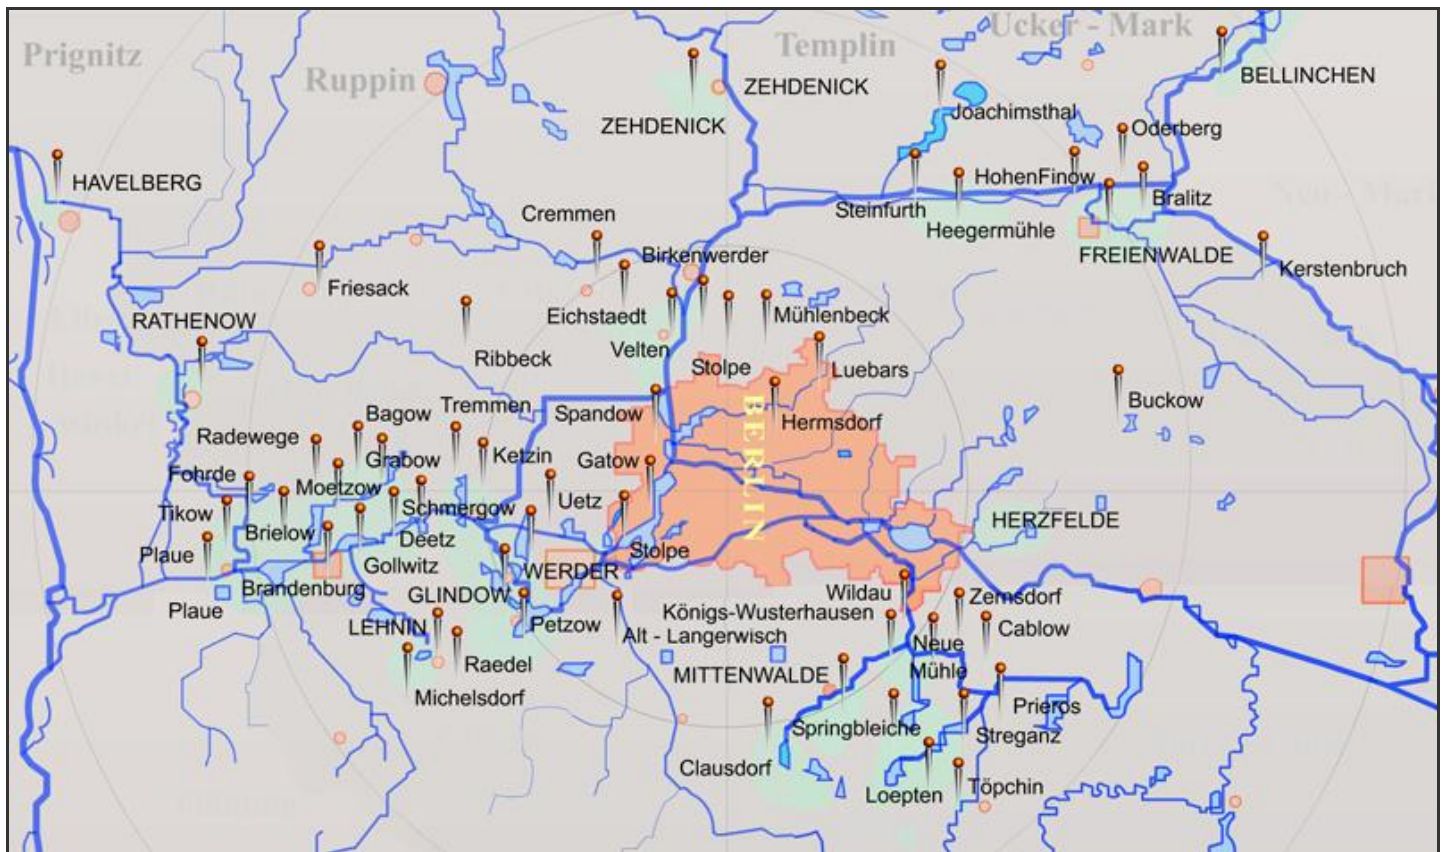

### Übersichtskarte von Ziegeleistandorten im Umland von Berlin - Wassertransportwege

© <http://www.horsthartwig.de> – Dienstag, 16. April 2013

F. F. GLINDOW. – Fundort: Auguststrasse Berlin-Mitte