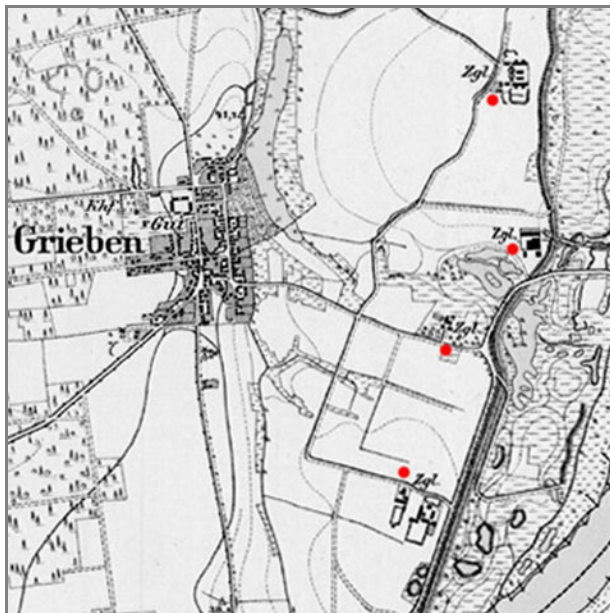

Grieben / Messt.Blatt 3637 [Weissewarthe](#)