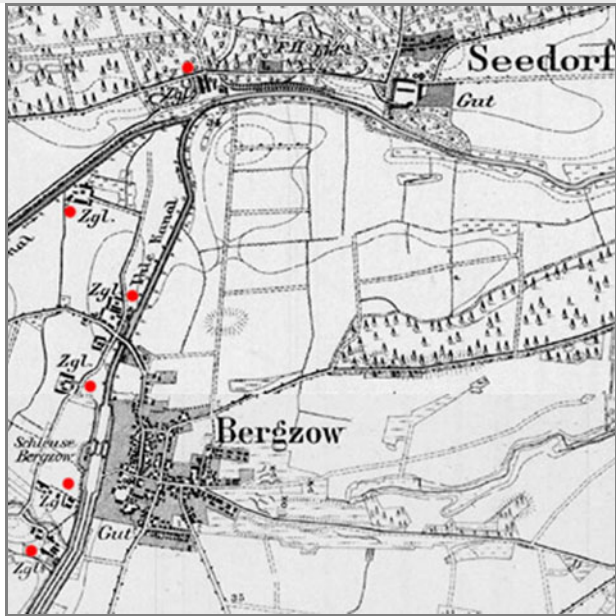

Bergzow u. Seedorf / Messt.Blatt 3638 Parchen u. 3538 [Genthin](#)