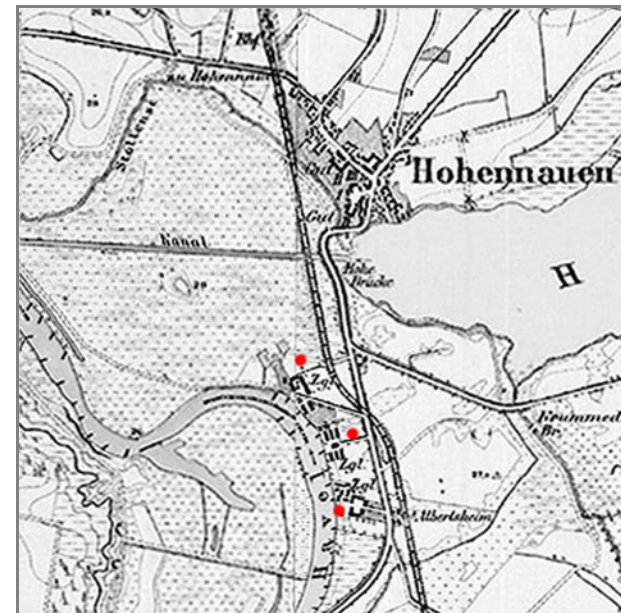

Hohennauen Süd / Messt.Blatt 3340 [Rathenow](#)