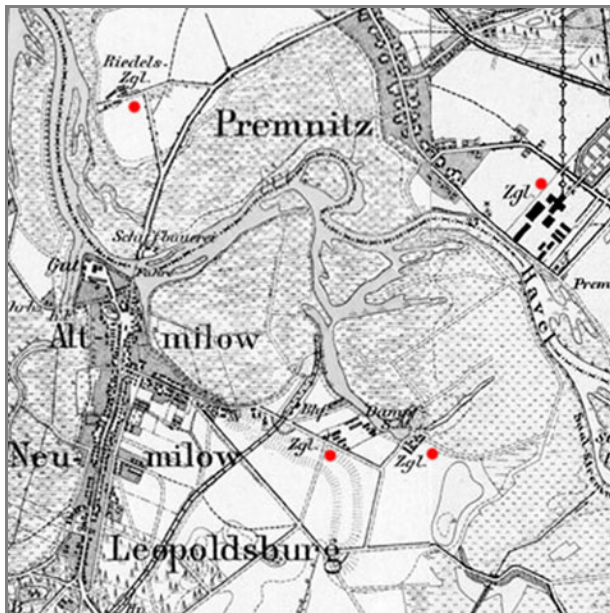

Kehnert Elbe / Messt.Blatt 3637 [Parey](#)

Klein Wusterwitz / Messt.Blatt 3539 [Schlagenthin](#)

Kuhlhausen / Messt.Blatt 3239 [Strodehne](#)

Marquede Gut u. Marqueder Ziegelei u. Milower Ziegelei /
Messt.Blatt 3439 [Vieritz](#) u. 3440 [Bamme](#)