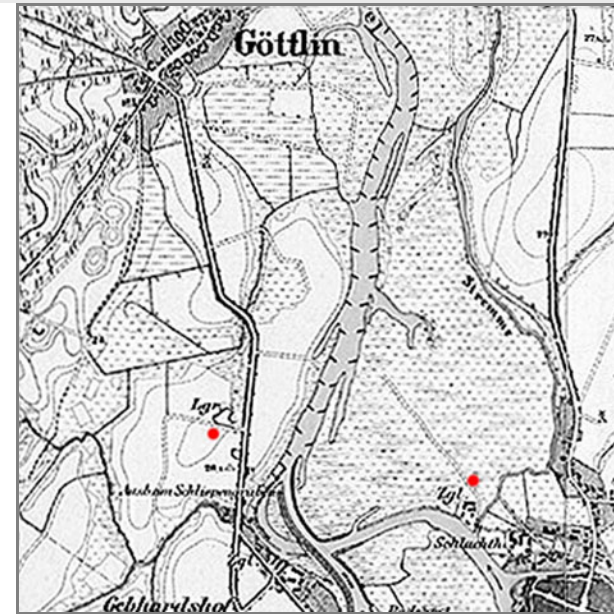

Götlin / Messt.Blatt 3339 [Schollene](#)