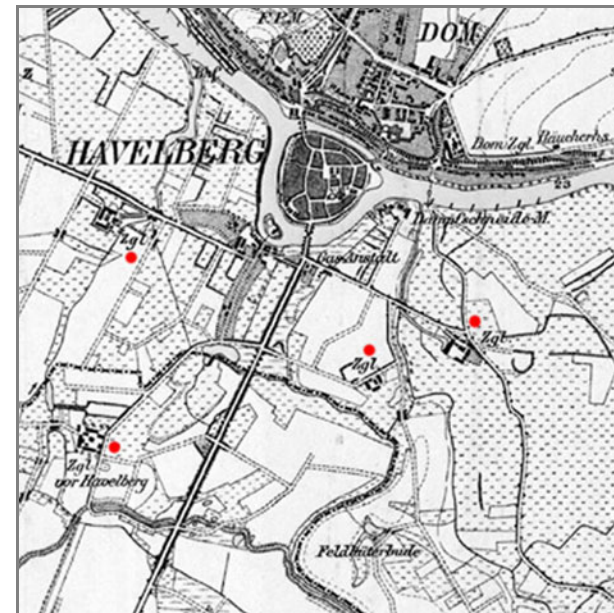

Havelberg / Messt.Blatt 3138 [Havelberg](#)