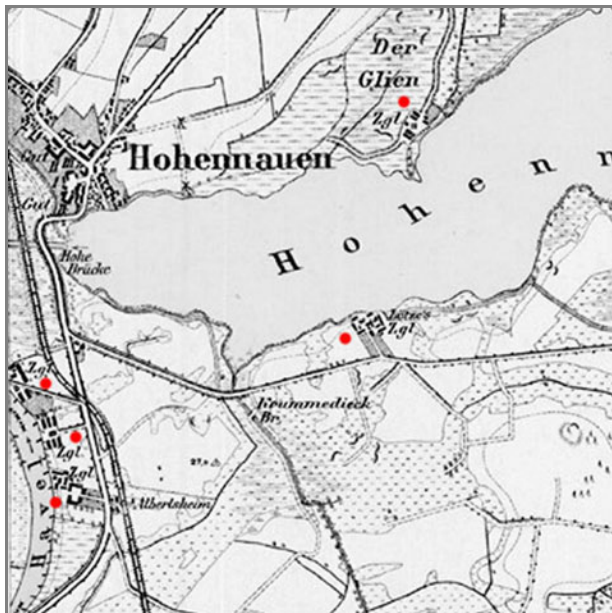

Hohennauen Ost / Messt.Blatt 3340 [Rathenow](#)