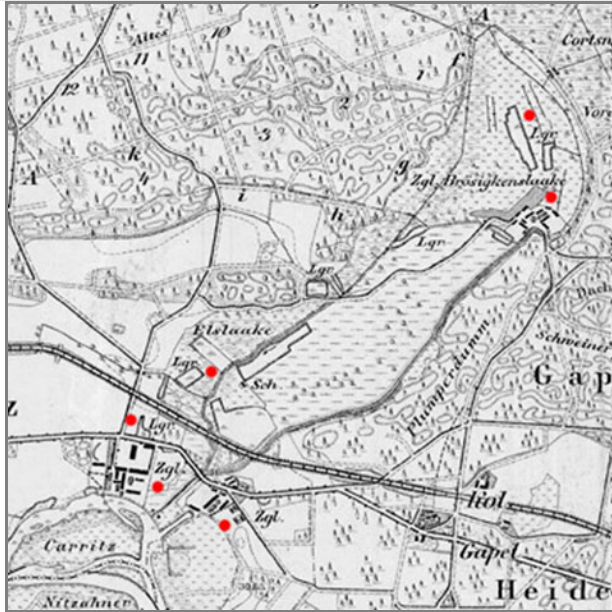

(Döberitz) Braeseckenlaake / Messt.Blatt 3440 [Bamme](#)

Ferchland Elbe / Messt.Blatt 3538 [Genthin](#)

Fischbeck / Messt.Blatt 3438 [Jerichow](#)

Gebhardshof u. Neuschleuse zu Steckelsdorf / Messt.Blatt 3339 [Schollene](#)