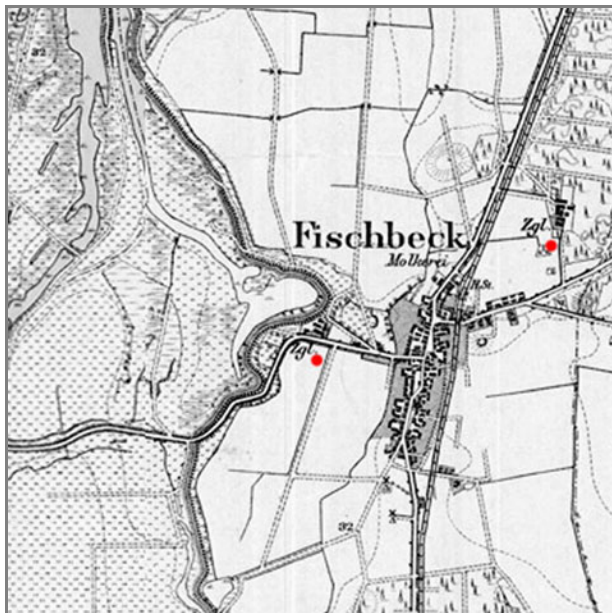

(Döberitz) Braeseckenlaake / Messt.Blatt 3440 [Bamme](#)

Ferchland Elbe / Messt.Blatt 3538 [Genthin](#)

Fischbeck / Messt.Blatt 3438 [Jerichow](#)

Gebhardshof u. Neuschleuse zu Steckelsdorf / Messt.Blatt 3339 [Schollene](#)