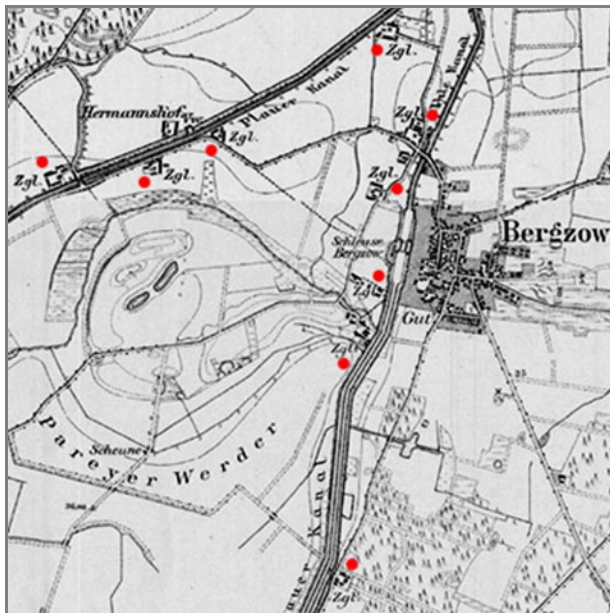

Bergzow u. Hermannshof / Messt.Blatt 3638 [Parchen](#) u. 3538 [Genthin](#) u. 3637 [Parey](#)